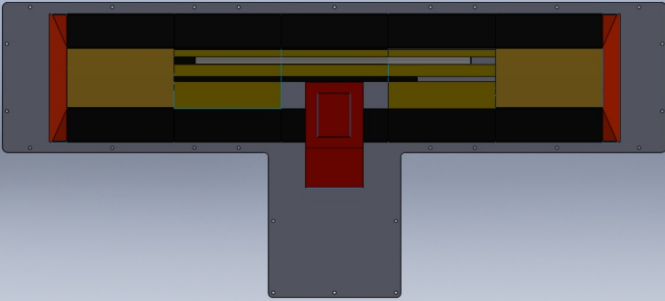

AVM LER İÇİN ZEMİN ÜSTÜ TİP ARAÇ ALTI TARAMA VE PLAKA TANIMA SİSTEMLERİ %100 YERLİ İMALAT MADOORS SİSTEM

ZEMİN ÜSTÜ TİP ARAÇ ALTI GÖRÜNTÜLEME SİSTEMLERİ

www.aracaltiarama.com

www.aracaltiarama.net

www.aracaltiarama.org