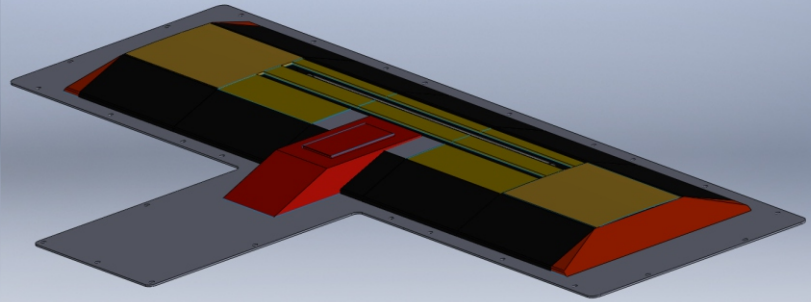

AVM LER İÇİN ZEMİN ÜSTÜ TİP ARAÇ ALTI TARAMA VE PLAKA TANIMA SİSTEMLERİ %100 YERLİ İMALAT MADOORS SİSTEM

ZEMİN ÜSTÜ TİP ARAÇ ALTI GÖRÜNTÜLEME SİSTEMLERİ

www.aracaltiarama.com

www.aracaltiarama.net

www.aracaltiarama.org