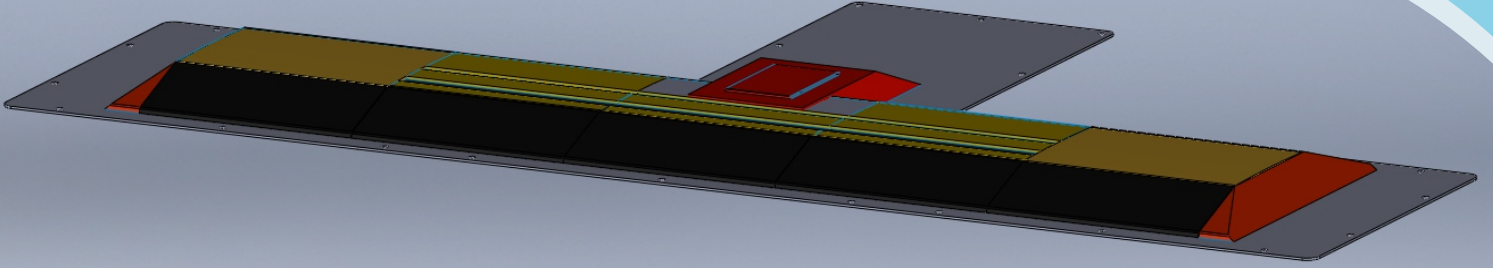

AVM LER İÇİN ZEMİN ÜSTÜ TİP ARAÇ ALTI TARAMA VE PLAKA TANIMA SİSTEMLERİ %100 YERLİ İMALAT MADOORS SİSTEM

ZEMİN ÜSTÜ TİP ARAÇ ALTI GÖRÜNTÜLEME SİSTEMLERİ

www.aracaltiarama.com

www.aracaltiarama.net

www.aracaltiarama.org